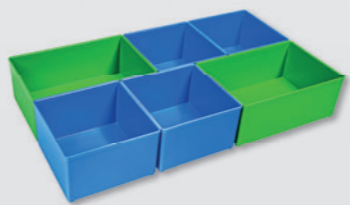

ProClick Insetboxenset
CD3 CT M 74
Artikelnummer: 610000631
UVP: 12,60 €