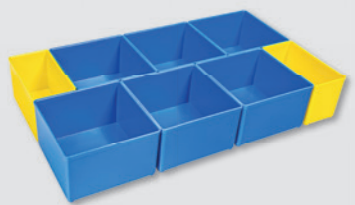

ProClick Insetboxensets für das ClickTray

ProClick Insetboxenset
A3 CT M 74
Artikelnummer: 610000632
UVP: 12,60 €

ProClick Insetboxenset
AB3 CT M 74
Artikelnummer: 610000634
UVP: 12,60 €

ProClick Insetboxenset
B3 CT M 74
Artikelnummer: 610000633
UVP: 12,60 €