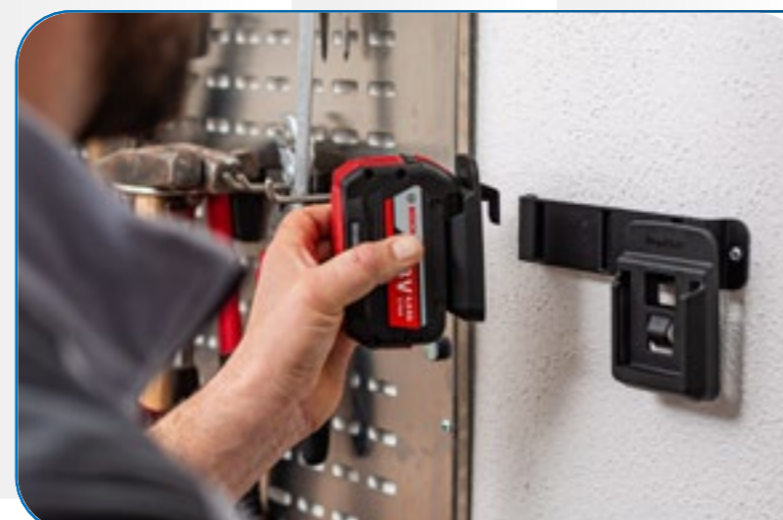

ProClick Tool Pouch L 39

Offene Werkzeuggürteltasche zum flexiblen und kräfteschonenden Transport von Werkzeugen am Gürtel.

Farbe: schwarz
Gewicht: 545 g
Außenmaße: 27 x 26 x 20 cm

Ausstattung: Schlaufen zur Fixierung von Stiften und Werkzeugen
Bandschleife für Karabiner
Separates Innen- und Außenfach
Aufsteller
Hammerhalter
längenverstellbare Schlaufe mit Steckverschluß
Metallcliphalter
ClickUnit

Kompatibel mit: ProClick Holder, ProClick UnitOrganizer, ProClick Tool Bag

6100000542

29,90 €

PS 1 1
PS 2 16
PS 3 32

160

UnitOrganizer

Aufbewahrungsleiste für alle Produkte, die mit einer ClickUnit ausgestattet sind.
Erhältlich im 2er Set inkl. 4 Schrauben zur Befestigung an einer Wand oder auch im Fahrzeuginnenraum.

Farbe: schwarz
Gewicht: 40 g
Außenmaße: 20 x 4 x 1,7 cm

Ausstattung: mit Universalschrauben

Kompatibel mit: allen Artikel aus dem ProClick Sortiment, die mit einer ClickUnit ausgestattet sind

6100000551

5,90 €

PS 1 1
PS 2 10
PS 3 20

2880