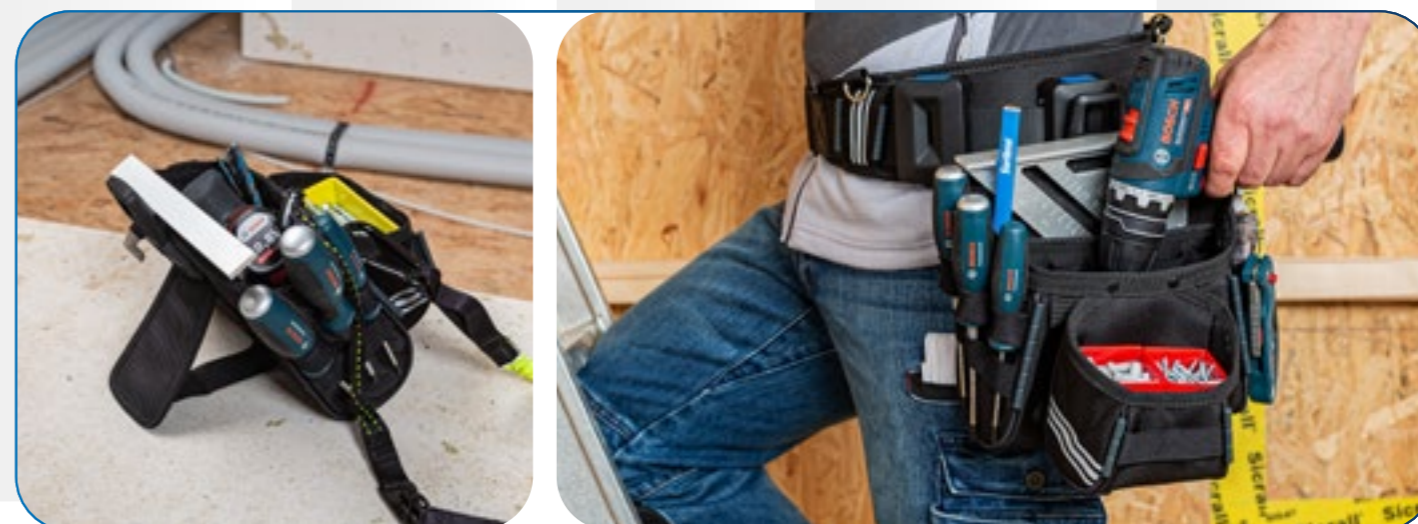

ProClick Tool Pouch L 36

Offene Werkzeuggürteltasche zum flexiblen und kräfteschonenden Transport von Werkzeugen am Gürtel.

Farbe: schwarz
Gewicht: 515 g
Außenmaße: 27 x 22 x 20 cm

Ausstattung: Schlaufen zur Fixierung von Stiften und Werkzeugen
Bandschleife für Karabiner
Separates Innen- und Außenfach
Aufsteller
ClickUnit

Kompatibel mit: ProClick Holder, ProClick UnitOrganizer,
ProClick Tool Bag

6100000541

27,90 €

PS 1 1
PS 2 16
PS3 32

160