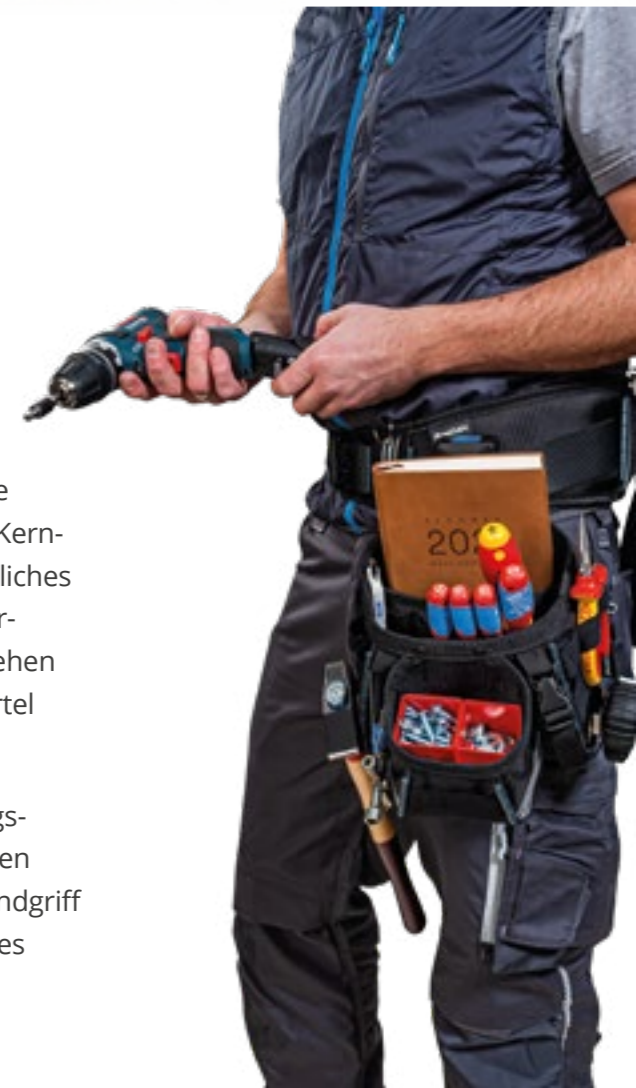

ProClick

INTUITIV - ZUVERLÄSSIG - SICHER

- ✓ Einfach, zuverlässig und flexibel im Handling
- ✓ Individuell kombinierbare Komponenten
- ✓ Hochwertige und robuste Materialien
- ✓ Mit der gesamten L-BOXX®-Familie kompatibel

ProClick verändert die Art und Weise, wie professionelle Handwerker ihr Werkzeug tragen.

Der ergonomisch gepolsterte Tool Belt oder einfach der eigene Hosengürtel bildet die Basis - der **ProClick** Holder ist das Kernstück und Bindeglied des Systems. Einzigartig dabei: umständliches Ein- & Ausfädeln des Gürtels gehört dank **ProClick** der Vergangenheit an. Im Bedarfsfall kann der Holder im Handumdrehen abgenommen oder durch die clevere Klickverbindung am Gürtel befestigt werden.

Die verschiedenen Werkzeutaschen, flexiblen Aufbewahrungslösungen und robusten Halterungen, die mit einer sogenannten ClickUnit ausgestattet sind, lassen sich mit einem einzigen Handgriff am Holder einklicken und fest verbinden. So hat man stets alles griffbereit und trotzdem die Hände frei.