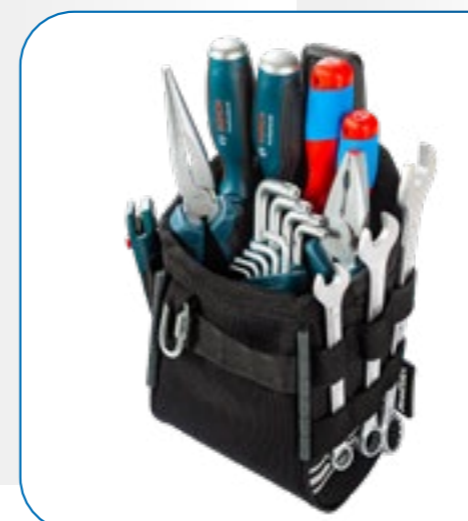

Ausstattung: Gummischlaufen
Bandschleife für Karabiner
ClickUnit

Kompatibel mit: ProClick Holder, ProClick UnitOrganizer,
ProClick Tool Bag

6100000543

19,90 €

PS 1 1

512

PS 2 16

PS3 32