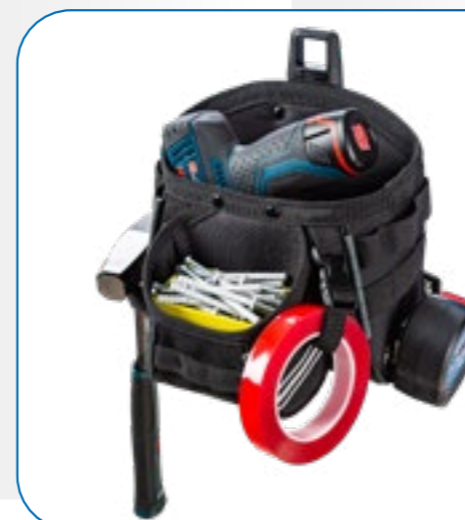

UnitOrganizer

Aufbewahrungsleiste für alle Produkte, die mit einer ClickUnit ausgestattet sind.
Erhältlich im 2er Set inkl. 4 Schrauben zur Befestigung an einer Wand oder auch im Fahrzeuginnenraum.

Farbe: schwarz
Gewicht: 40 g
Außenmaße: 20 x 4 x 1,7 cm

Ausstattung: mit Universalschrauben

Kompatibel mit: allen Artikel aus dem ProClick Sortiment, die mit einer ClickUnit ausgestattet sind

6100000551

5,90 €

PS 1 1
PS 2 10
PS 3 20

2880