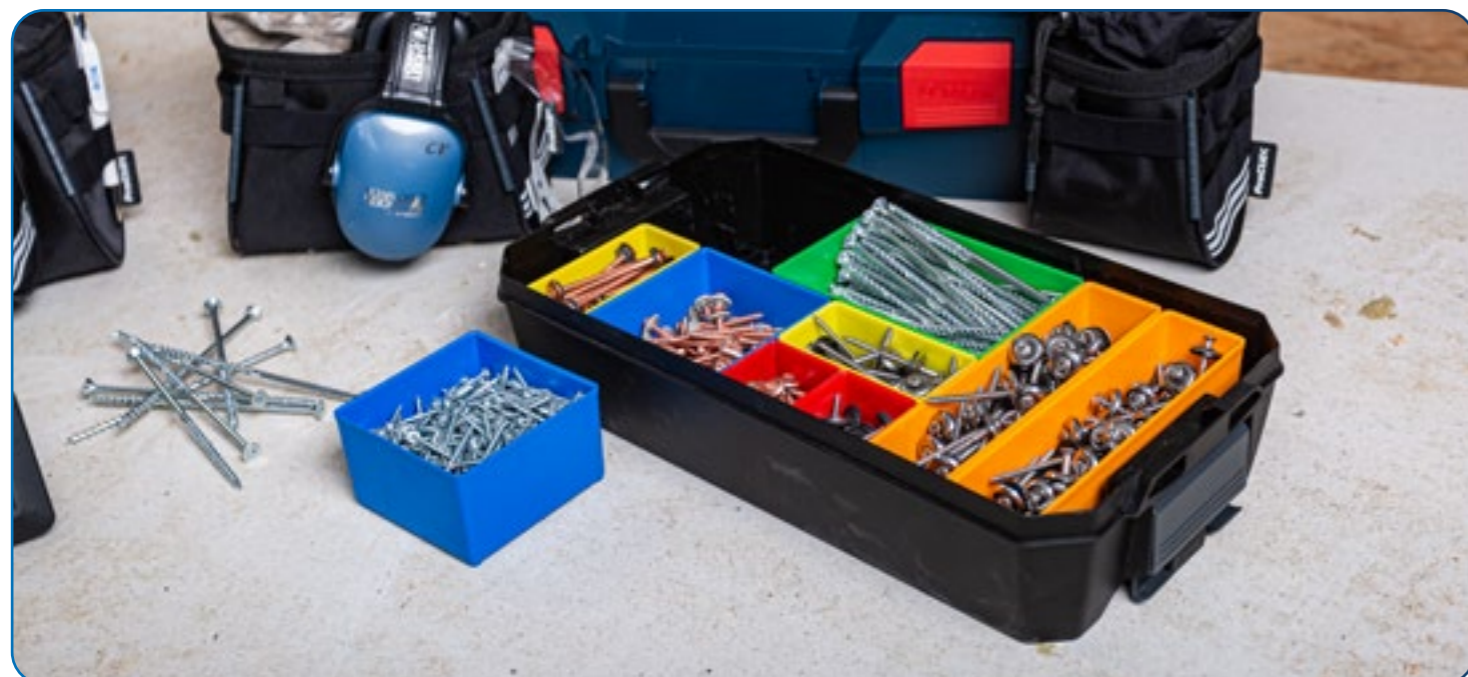

INSETBOXEN

PRODUKT	BESCHREIBUNG	UVP (NETTO)	PREIS-STAFFEL	PALETTEN-EINHEIT	ARTIKEL-NUMMER
	Insetboxen A3 rot sortenreine Verpackungseinheit, 48 Stück	28,50 €	PS 1: 1 PS 2: 10 PS 3: 20	140	6000001817
	Insetboxen B3 gelb sortenreine Verpackungseinheit, 24 Stück	25,50 €	PS 1: 1 PS 2: 10 PS 3: 20	140	6000001818
	Insetboxen C3 blau sortenreine Verpackungseinheit, 12 Stück	23,20 €	PS 1: 1 PS 2: 10 PS 3: 20	140	6000001712
	Insetboxen D3 grün sortenreine Verpackungseinheit, 8 Stück	22,40 €	PS 1: 1 PS 2: 10 PS 3: 20	140	6000001713
	Insetboxen F3 orange sortenreine Verpackungseinheit, 12 Stück	34,30 €	PS 1: 1 PS 2: 10 PS 3: 20	140	6000012257
	Insetboxen G3 dunkelgrün sortenreine Verpackungseinheit, 4 Stück	23,20 €	PS 1: 1 PS 2: 10 PS 3: 20	140	6000001819

INSETBOXEN MATRIX

Insetboxen

(Außenmaße in mm)

ProClick
ClickTray M

Insetbox A3 rot B52 x T52 x H63		
Insetbox B3 gelb B104 x T52 x H63		
Insetbox C3 blau B104 x T104 x H63		
Insetbox D3 grün B156 x T104 x H63		
Insetbox F3 orange B208 x T52 x H63		
Insetbox G3 dunkelgrün B312 x T104 x H63