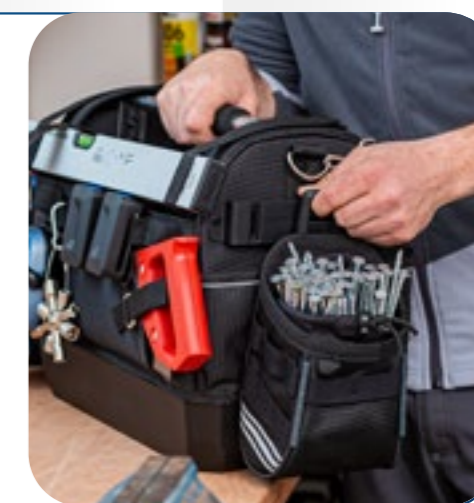

ProClick Nail Pouch M

Abmessungen: 27 x 14 x 12 cm
Gewicht: 270 g

Farbe: schwarz

Ausstattung: Kordelzugtasche
Gummischlaufen
Bandschleife für Karabiner
ClickUnit

Kompatibel mit: ProClick Holder, ProClick UnitOrganizer,
ProClick Tool Bag

6100000893

15,90 €

PS 1 1

896

PS 2 10

PS3 20

6100000544

19,90 €

PS 1 1

512

PS 2 16

PS3 32