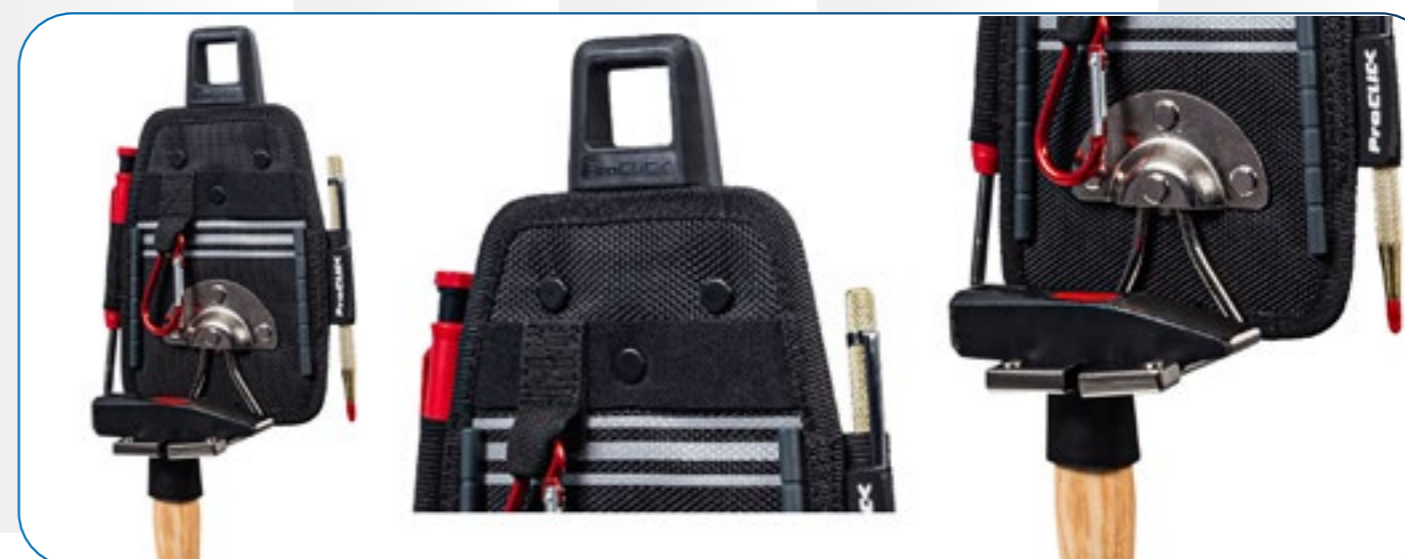

NEU

ProClick Hammer Holder S

Werkzeuggürtelhalter inkl. Hammerhalter für flexiblen und kräfteschonenden Transport eines Hammers sowie weiteren Werkzeugen am Gürtel

Farbe: schwarz
Gewicht: 240 g
Außenmaße: 22 x 16 x 11 cm

Ausstattung: Schlaufen zur Fixierung von Stiften und Werkzeugen
Bandschleufe für Karabiner
Hammerhalter
ClickUnit

Kompatibel mit: ProClick Holder, ProClick UnitOrganizer, ProClick Tool Bag

6100000892

15,90 €

PS 1 1
PS 2 10
PS 3 20

1.080