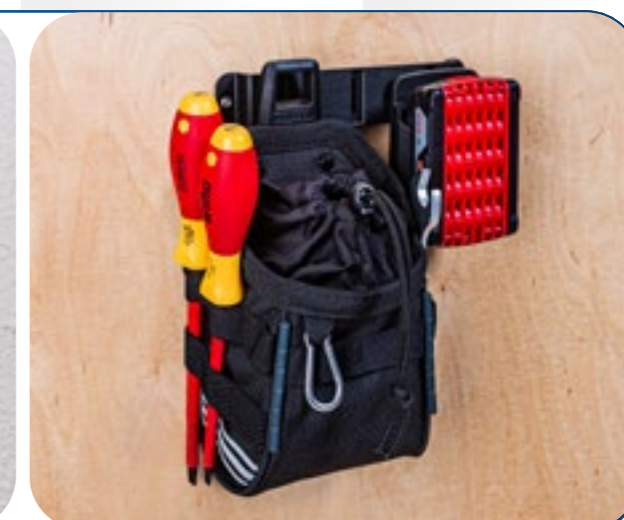

ProClick Tool Pouch L 39

Offene Werkzeuggürteltasche zum flexiblen und kräfteschonenden Transport von Werkzeugen am Gürtel.

Farbe: schwarz
Gewicht: 545 g
Außenmaße: 27 x 26 x 20 cm

Ausstattung: Schlaufen zur Fixierung von Stiften und Werkzeugen
Bandschleife für Karabiner
Separates Innen- und Außenfach
Aufsteller
Hammerhalter
längenverstellbare Schlaufe mit Steckverschluß
Metallcliphalter
ClickUnit

Kompatibel mit: ProClick Holder, ProClick UnitOrganizer, ProClick Tool Bag

6100000542

29,90 €

PS 1 1
PS 2 16
PS 3 32

160

UnitOrganizer

Aufbewahrungsleiste für alle Produkte, die mit einer ClickUnit ausgestattet sind.
Erhältlich im 2er Set inkl. 4 Schrauben zur Befestigung an einer Wand oder auch im Fahrzeuginnenraum.

Farbe: schwarz
Gewicht: 40 g
Außenmaße: 20 x 4 x 1,7 cm

Ausstattung: mit Universalschrauben

Kompatibel mit: allen Artikel aus dem ProClick Sortiment, die mit einer ClickUnit ausgestattet sind

6100000551

5,90 €

PS 1 1
PS 2 10
PS 3 20

2880