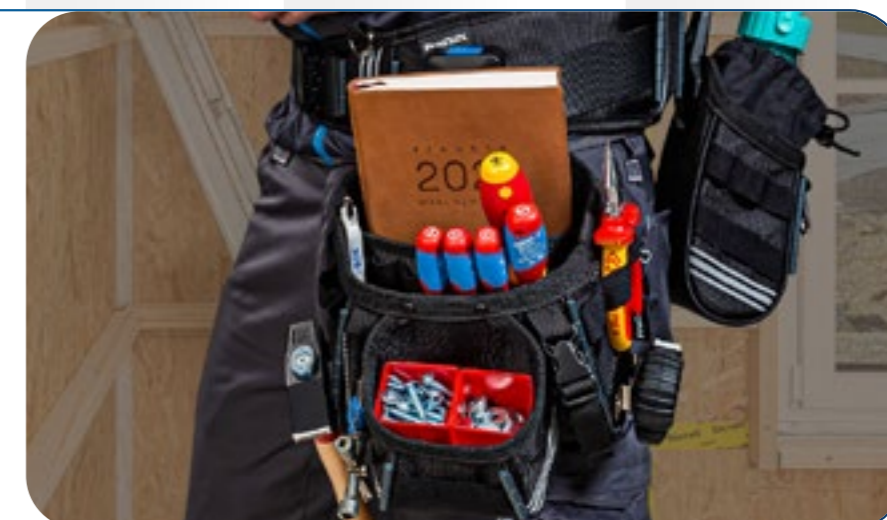

UnitOrganizer

Aufbewahrungsleiste für alle Produkte, die mit einer ClickUnit ausgestattet sind.
Erhältlich im 2er Set inkl. 4 Schrauben zur Befestigung an einer Wand oder auch im Fahrzeuginnenraum.

Farbe: schwarz
Gewicht: 40 g
Außenmaße: 20 x 4 x 1,7 cm

Ausstattung: mit Universalschrauben

Kompatibel mit: allen Artikel aus dem ProClick Sortiment, die mit einer ClickUnit ausgestattet sind

6100000551

5,90 €

PS 1 1
PS 2 10
PS 3 20

2880