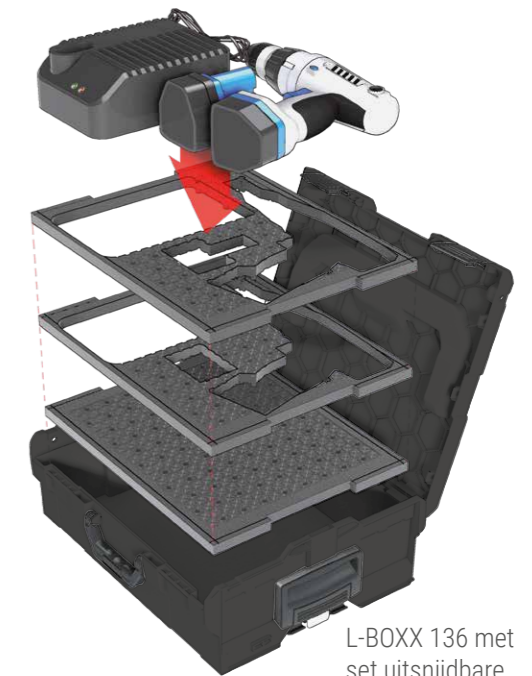

Product	Beschrijving	Adviesprijs in € excl. btw	Pallet-eenheid	Artikel-nummer
	Set tussenschotten 4F LB 136 Metaal insteekframe en verdeelschotten voor onderverdeling in 4 vakken	25,10	352	1000010152
	Schouderriemset LB * in lengte verstelbare draagriem	22,20	400	6000003684
	Tekststicker 10 vellen (A4) met 18 weerbestendige etiketten & 79 pictogrammen	32,00		6100000403

L-BOXX 136 met set uitsnijdbare inlegstukken