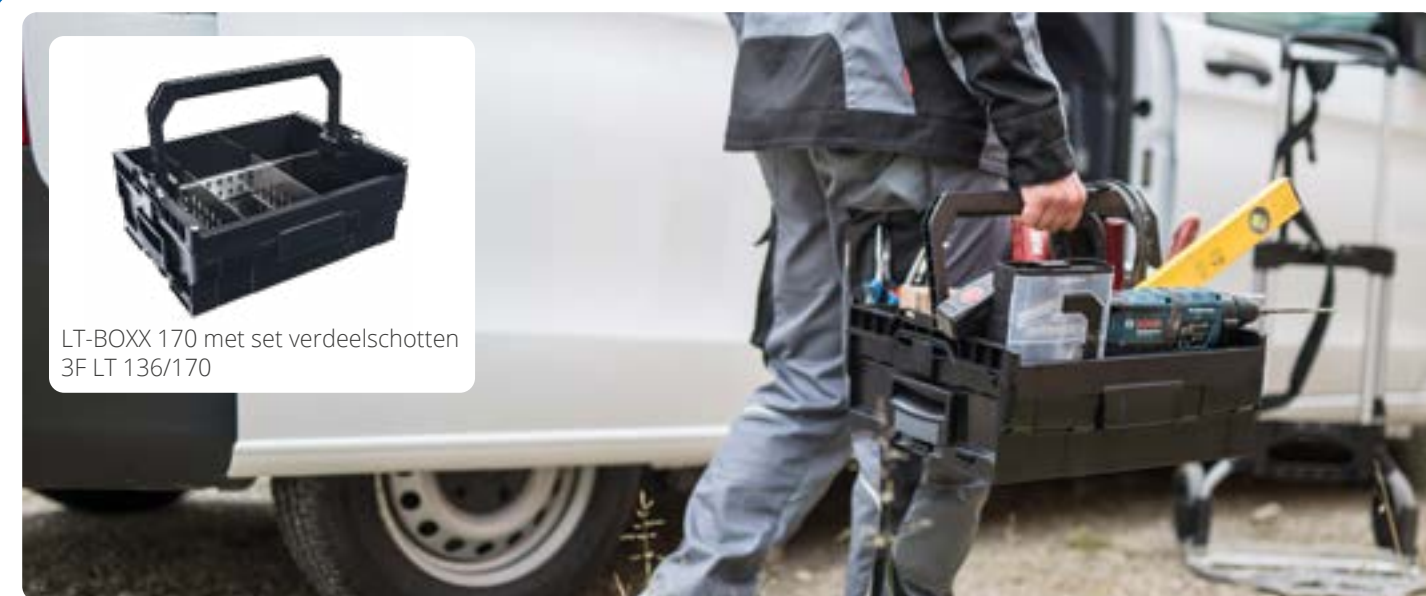

Product	Beschrijving	Adviesprijs in € zonder btw	Pallet-eenheid	Artikel-nummer

LT-BOXX® 170

...en de bijpassende accessoires

	LT-BOXX 170 Kleur: Zwart / antraciet Buitenafmetingen: B445 x D362 x H186 Binnenafmetingen: B378 x D310 x H163 Gewicht: 2,3 kg Volume: 20,1 liter inhoud	42,30	55	6100000329
	Antislipmat LB 102/136 geschikt voor de L-BOXX 102, de L-BOXX 136 en de LT-BOXX 170	4,90	500	1000010122
	Set verdeelschotten 3F LT 136/170 Insteekframe en verdeelschotten gemaakt van metaal voor onderverdeling in 3 vakken	15,40	400	1000010153
	Tekststicker 10 vellen (DIN A4) met 18 weerbestendige etiketten & 79 pictogrammen.	32,00		6100000403

LT-BOXX® 272

...en de bijpassende accessoires

	LT-BOXX 272 Kleur: Zwart / antraciet Buitenafmetingen: B445 x D362 x H288 Binnenafmetingen: B378 x D303 x H265 Gewicht: 2,7 kg Volume: 32,2 liter inhoud	51,40	35	6100000330
	Antislipmat LB 238 geschikt voor de L-BOXX 238 en de LT-BOXX 272	4,90	500	1000010123
 Hoogtepunt!	Set verdeelschotten 3F LT 272/408 Insteekframe en verdeelschotten gemaakt van metaal voor onderverdeling in 3 vakken	22,50	176	1000010154
	Tekststicker 10 vellen (DIN A4) met 18 weerbestendige etiketten & 79 pictogrammen.	32,00		6100000403

Product	Beschrijving	Adviesprijs in € zonder btw	Pallet-eenheid	Artikel-nummer

L-BOXX® Mini

kan individueel worden verdeeld in maximaal 6 vakjes!

	L-BOXX Minideksel ondoorzichtig Kleur: Zwart / antraciet Buitenafmetingen: B260 x D156 x H63 Binnenafmetingen: B221 x D138 x H44 Gewicht: 0,3 kg Volume: 1,5 l gemaakt van voedselveilig plastic	10,80	480	6100000323
 Hoogtepunt!	L-BOXX Minideksel transparant Kleur: Zwart / antraciet Buitenafmetingen: B260 x D156 x H63 Binnenafmetingen: B221 x D138 x H44 Gewicht: 0,3 kg Volume: 1,5 l gemaakt van voedselveilig plastic	10,80	480	6100000324
	Rasterschuim LB Mini voorgeperforeerd	7,50	400	1000010147
	De flexibele steekverdeling past zich de inhoud aan			
	Snel overzicht dankzij doorzichtig deksel			
	Gegarandeerd voedselveilig & geschikt voor de dagelijkse lunch			
	Kan dankzij de rastermaten volledig worden geïntegreerd in het L-BOXX-systeem